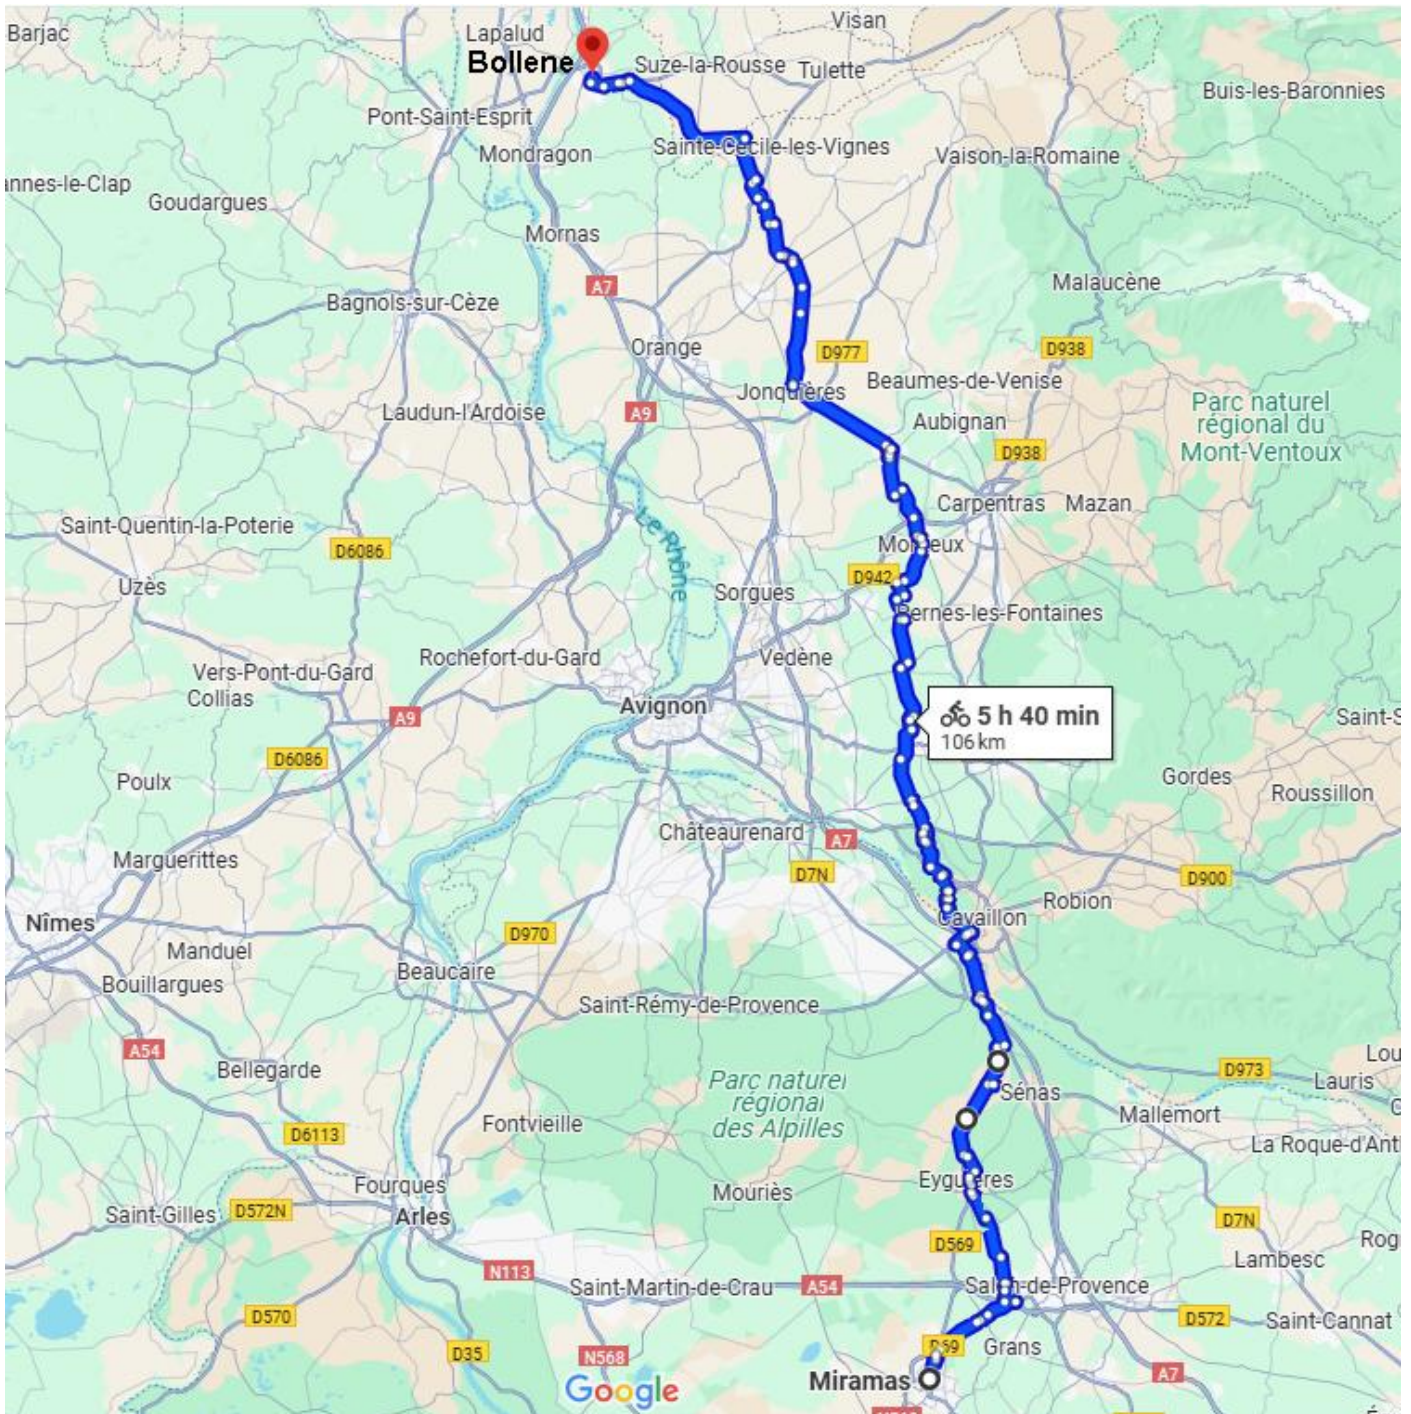

# DIMANCHE 20 MARS 2025 – PÂQUES EN PROVENCE

**CONCENTRATION à BOLLÈNE**  
**ALLER / RETOUR 220 KM**  
**APPROCHE POSSIBLE VOIR AVEC JO**  
**OUVERTURE DE 08H00 à 12H00**